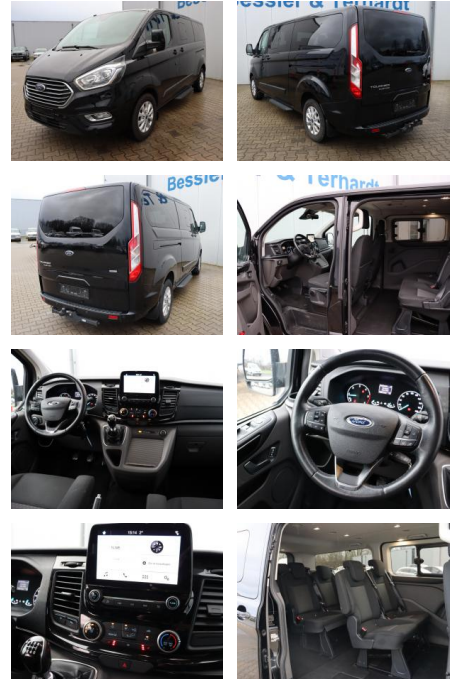

Ford Tourneo Custom 2.0 TDCi 320 L2 Trend*SHZ*AH...

AB08-40830 Angebotsnr.:

VERKAUFT

Erstzulassung:	Kilometer:	Farbe:	Leistung:	Kraftstoffart:
19.02.2019	73.500	Schwarz	96 kW / 131 PS	Diesel

PREIS
29.530 €

Vermittlung für:
Repräsentatives Beispiel gem. § 17 Abs. 4 PAngV. Diese Finanzierungsangebote sind Beispiele. Gerne ermitteln wir für Sie Ihr individuelles Angebot.

Ausstattung

Besonderheiten

- Trend-Ausstattung
- Klimaanlage vorne und hinten regelbar
- Geschwindigkeits-Regelanlage (Tempomat)
- Parkpilotensystem vorn und hinten
- AHK Starr
- Apple CarPlay / Android Auto
- Sitzheizung vorne
- Sitzaufteilung 2-2-2-3
- Allwetterreifen