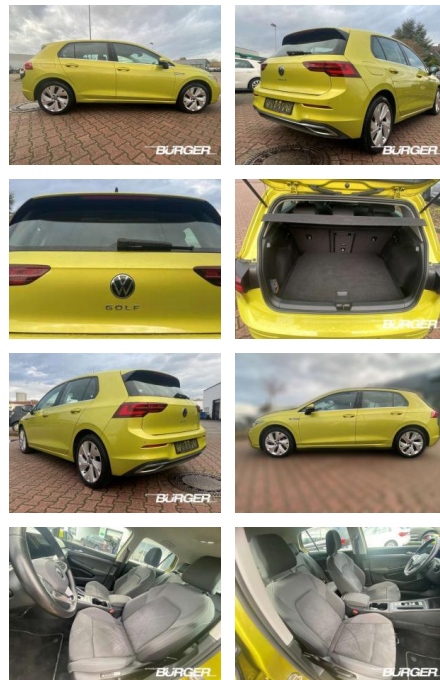

Volkswagen Golf VIII Style 2.0 TDI Navi digitale...

CB01-W009243 **Angebotsnr.:**

Erstzulassung:	Kilometer:	Farbe:	Leistung:	Kraftstoffart:
01.08.2020	66.172	Gelb	110 kW / 150 PS	Diesel

PREIS	FINANZIERUNGSBEISPIEL	
23.100 €	Laufzeit: 72 Monate	Anzahlung: 25 %
	Basis-Finanzierung:**	Mtl. Rate: 200 €
	Zielraten-Finanzierung:**	Mtl. Rate: 200 €