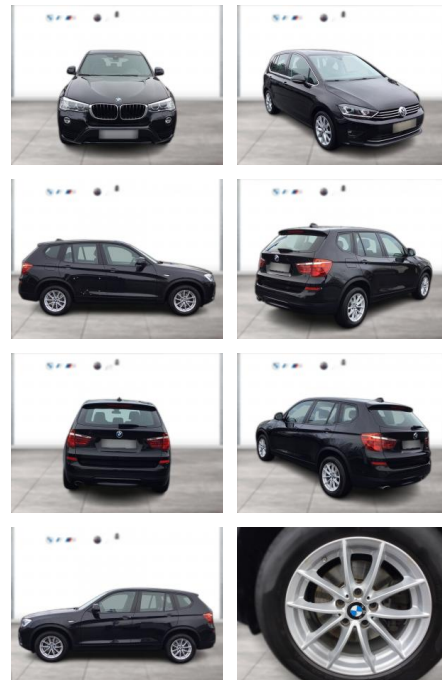

BMW X3 xDrive20d NAVI PROF LEDER HUD RFK

WG05-155153 **Angebotsnr.:**

Erstzulassung:	Kilometer:	Farbe:	Leistung:	Kraftstoffart:
01.06.2016	74.700	Schwarz	140 kW / 190 PS	Diesel

PREIS
28.170 €

FINANZIERUNGSBEISPIEL