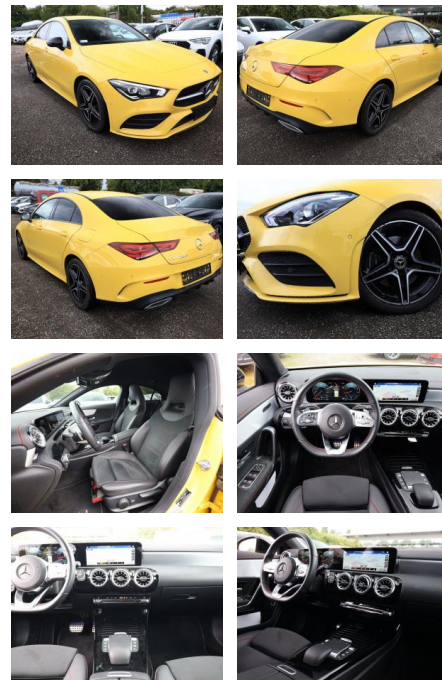

AT27-GW-A437Angebotsnr.:

VERKAUFT

Erstzulassung: 01.07.2021 **Kilometer:** 59.576 **Farbe:** **Leistung:** 120 kW / 163 PS **Kraftstoffart:** Benzin

PREIS
30.220 €

FINANZIERUNGSBEISPIEL
Laufzeit: 72 Monate Anzahlung: 25 %
Basis-Finanzierung:* Mtl. Rate:
Zielraten-Finanzierung:** **262 €**