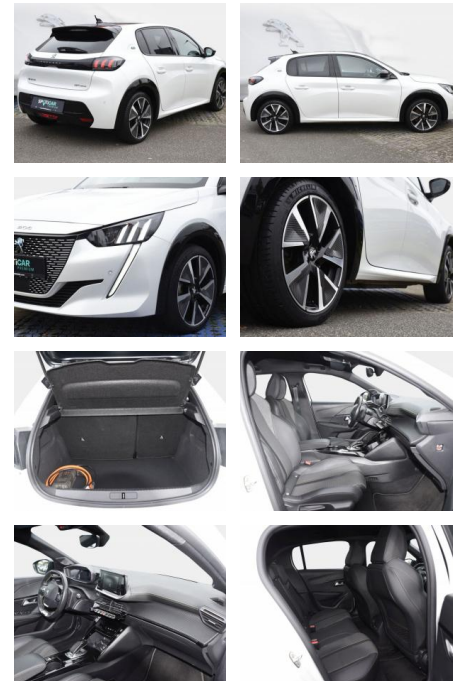

SD04-367 115007 Angebotsnr.:

Erstzulassung:	Kilometer:	Farbe:	Leistung:	Kraftstoffart:
14.11.2020	76.200	Diverse	100 kW / 136 PS	Elektro

PREIS
17.940 €

FINANZIERUNGSBEISPIEL
 Laufzeit: 72 Monate Anzahlung: 25 %
 Basis-Finanzierung:* Mtl. Rate:
 Zielraten-Finanzierung:** **156 €**