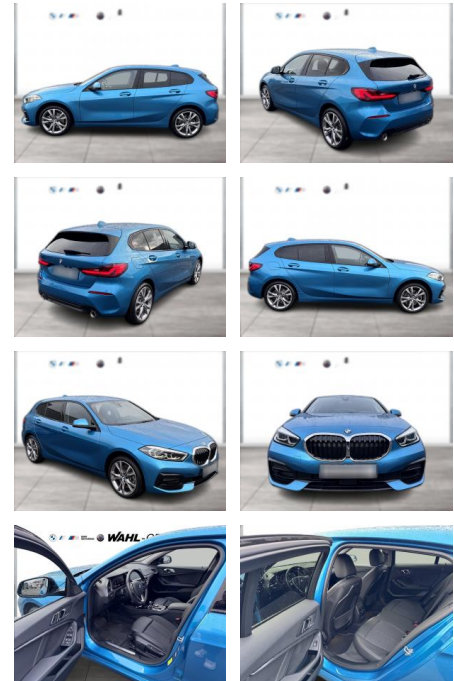

## BMW 120i Sport Line AHK LED Navi HiFi

WG10-264989 Angebotsnr.:

Erstzulassung:	Kilometer:	Farbe:	Leistung:	Kraftstoffart:
01.04.2022	33.233	Blau	131 kW / 178 PS	Benzin

**PREIS**  
**29.200 €**

**FINANZIERUNGSBEISPIEL**  
Laufzeit: 72 Monate      Anzahlung: 25 %  
Basis-Finanzierung:\*      Mtl. Rate:  
Zielraten-Finanzierung:\*\* **253 €**