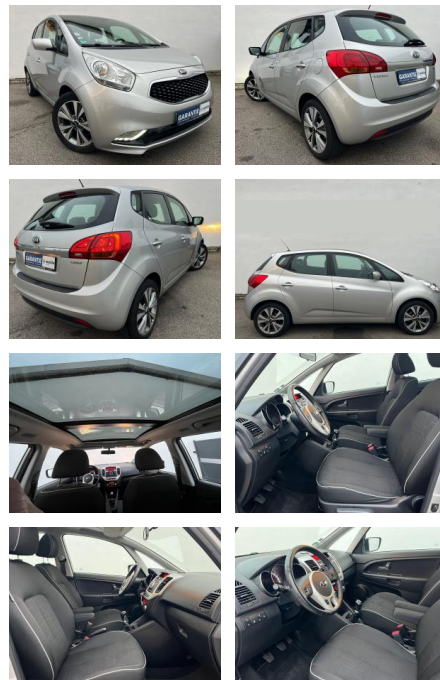

## Kia Venga 1,6 CRDi Spirit PANO SITZHZG KLIMAAUTO...

AK82-PK2412-20160127

Erstzulassung:	Kilometer:	Farbe:	Leistung:	Kraftstoffart:
04.08.2015	107.990	Silber	94 kW / 128 PS	Diesel

**PREIS**  
**11.280 €**