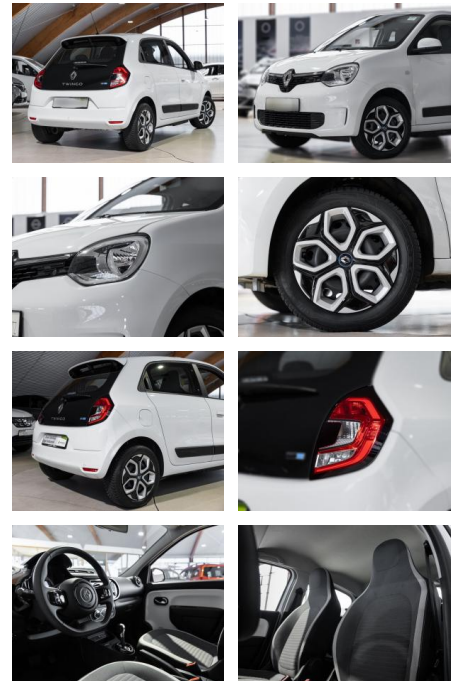

## Renault Twingo Zen Electric Klimaautom DAB SHZ

RS04-16134 **Angebotsnr.:**

Erstzulassung:	Kilometer:	Farbe:	Leistung:	Kraftstoffart:
09.12.2021	14.219	Diverse	60 kW / 82 PS	Elektro

**PREIS**  
**12.670 €**