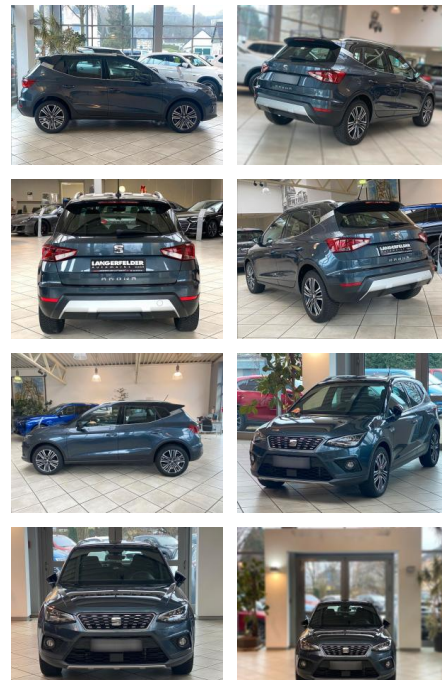

Seat Arona 1.6 TDI Xcellence

LA05-158-17677 Angebotsnr.:

Erstzulassung:	Kilometer:	Farbe:	Leistung:	Kraftstoffart:
14.09.2020	83.772	Diverse	70 kW / 95 PS	Diesel

PREIS
17.680 €

FINANZIERUNGSBEISPIEL
Laufzeit: 72 Monate Anzahlung: 25 %
Basis-Finanzierung:* Mtl. Rate:
Zielraten-Finanzierung:** **153 €**