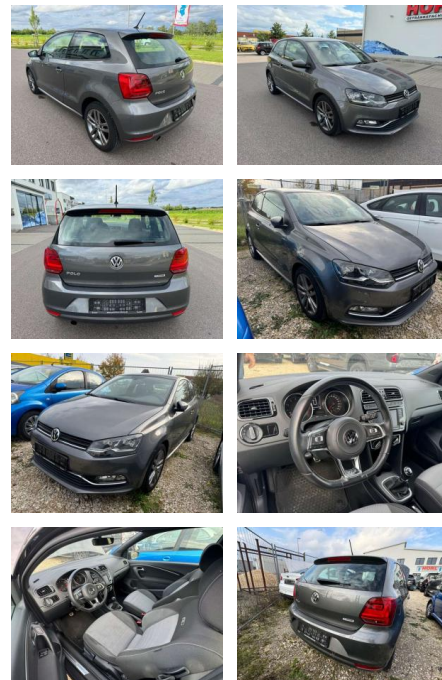

Volkswagen Polo R WRC Polo V Highline BMT

AL37-850

Angebotsnr.:

Erstzulassung:	Kilometer:	Farbe:	Leistung:	Kraftstoffart:
01.02.2017	106.000	grau	81 kW / 110 PS	Benzin

PREIS
12.790 €

FINANZIERUNGSBEISPIEL

Laufzeit: 72 Monate Anzahlung: 25 %
Basis-Finanzierung:* Mtl. Rate:
Zielraten-Finanzierung:** **1111 €**