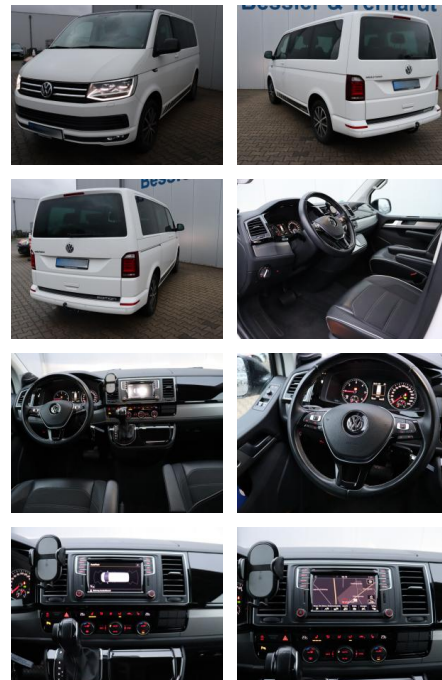

Volkswagen T6 Multivan T6 2.0 TDI Multivan Editi...

AB08-87484 **Angebotsnr.:**

Erstzulassung:	Kilometer:	Farbe:	Leistung:	Kraftstoffart:
29.07.2019	59.000	Weiß	110 kW / 150 PS	Diesel

PREIS
47.040 €

FINANZIERUNGSBEISPIEL
Laufzeit: 72 Monate Anzahlung: 25 %
Basis-Finanzierung:** Mtl. Rate:
Zielraten-Finanzierung:** **408 €**

Ausstattung

Besonderheiten

- Geschwindigkeits-Regelanlage (Tempomat)
- Anhängerkupplung abnehmbar
- Fahrer- und Beifahrersitz heizbar
- Ausstattungs-Paket Licht + Sicht
- Einparkhilfe vorn und hinten
- 2.Sitzreihe - Sitze drehbar