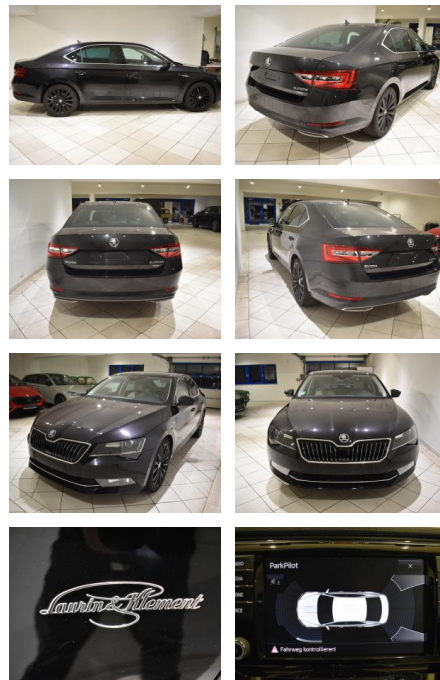

Skoda Superb 2.0TDI L&K DSG 4xSHZ NAVI ACC

AH44-ATS 805Angebotsnr.:

Erstzulassung:	Kilometer:	Farbe:	Leistung:	Kraftstoffart:
08.03.2017	163.501	Schwarz	140 kW / 190 PS	Diesel

PREIS
17.680 €

FINANZIERUNGSBEISPIEL
Laufzeit: 72 Monate Anzahlung: 25 %
Basis-Finanzierung:* Mtl. Rate:
Zielraten-Finanzierung:** **153 €**

Vermittlung für:
Repräsentatives Beispiel gem. § 17 Abs. 4 PAngV. Diese Finanzierungsangebote sind Beispiele. Gerne ermitteln wir für Sie Ihr individuelles Angebot.

Ausstattung

Besonderheiten

- Diebstahlarmanlage mit Innenraumüberwachung Abschleppschutz
- Servoschließung Heckklappe
- Soundpaket "Canton"
- Business Columbus L&K