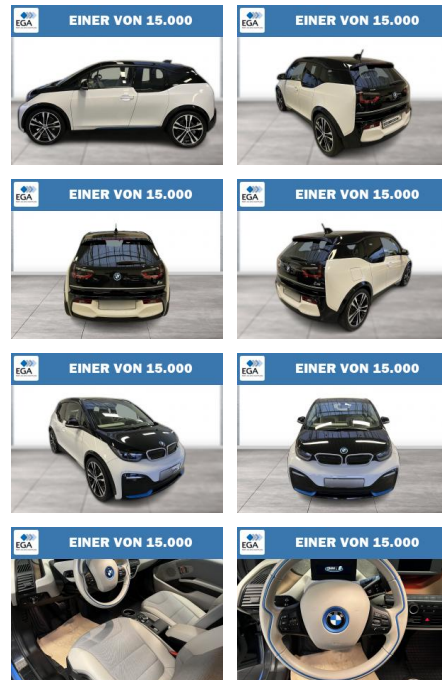

BMW i3s LED Comfort Navi Wärmepumpe PDC

WG08-236374 Angebotsnr.:

Erstzulassung:	Kilometer:	Farbe:	Leistung:	Kraftstoffart:
01.09.2022	45.744	Blau	135 kW / 184 PS	Elektro

PREIS	FINANZIERUNGSBEISPIEL	
23.020 €	Laufzeit: 72 Monate	Anzahlung: 25 %
	Basis-Finanzierung:**	Mtl. Rate:
	Zielraten-Finanzierung:**	200 €