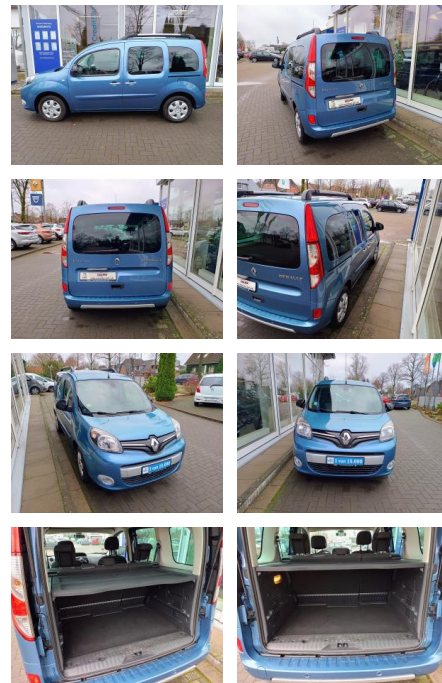

KJ00-KCJ2412 Angebot Nr.: 166666

Erstzulassung:	Kilometer:	Farbe:	Leistung:	Kraftstoffart:
28.02.2018	63.000	Blau	84 kW / 114 PS	Benzin

PREIS
16.650 €

FINANZIERUNGSBEISPIEL

Laufzeit: 72 Monate Anzahlung: 25 %
Basis-Finanzierung:* Mtl. Rate:
Zielraten-Finanzierung:** **144 €**