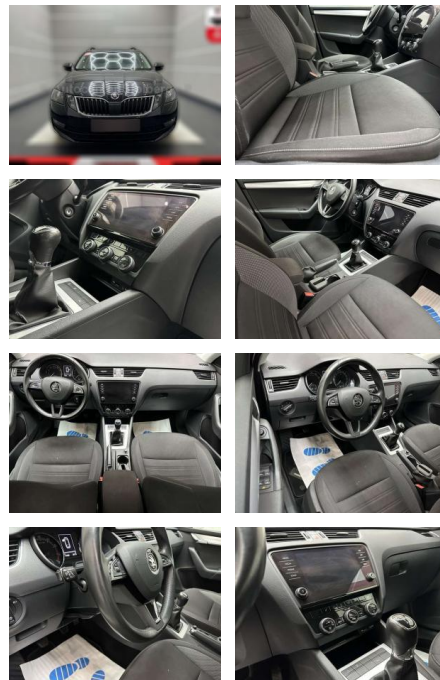

Skoda Octavia Ambition "1

AC15-28

Angebotsnr.:

Erstzulassung:	Kilometer:	Farbe:	Leistung:	Kraftstoffart:
01.12.2017	110.000	Schwarz	110 kW / 150 PS	Benzin

PREIS
14.580 €

FINANZIERUNGSBEISPIEL

Laufzeit: 72 Monate Anzahlung: 25 %
 Basis-Finanzierung:* Mtl. Rate:
 Zielraten-Finanzierung:** **126 €**

- Apple CarPlay und Android Auto
- Sonderlackierung Black-Magic-Perleffekt
- Serienausstattung: 4 Lautsprecher
- zusätzlich 8 Lautsprecher Ablagefach
- mit Cargo-Organizer (Gepäck-/Laderaum)
- Airbag Beifahrerseite abschaltbar
- Airbag Fahrer-/Beifahrerseite
- Anti-Blockier-System (ABS)
- Antriebs-Schlupfregelung (ASR)
- Antriebsart: Frontantrieb
- Audiosystem Swing (MP3-fähig)
- SD-Karten-Schnittstelle
- Ausstattungs-Paket: Green tec
- Außenspiegel elektr. verstell- und heizbar
- beide Außenspiegel Wagenfarbe
- Bordcomputer
- Bremsassistent
- Brillenfach
- Dachreling
- Einparkhilfe hinten
- Elektron. Differentialsperre (EDS)
- Elektron. Querdifferentialsperre (XDS)
- Elektron. Stabilitäts-Programm (ESP)