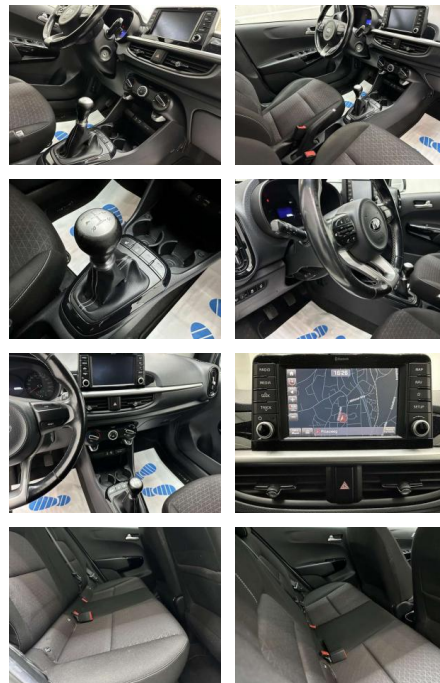

Kia Picanto Dream Team

AC15-61

Angebotsnr.:

Erstzulassung:	Kilometer:	Farbe:	Leistung:	Kraftstoffart:
01.05.2018	86.000	Weiß	62 kW / 84 PS	Benzin

PREIS
10.420 €

FINANZIERUNGSBEISPIEL

Laufzeit: 72 Monate   Anzahlung: 25 %
Basis-Finanzierung:*   Mtl. Rate:
Zielraten-Finanzierung:**   Mtl. Rate: **90 €**

* Basisfinanzierung: Anzahlung: 2.605 Euro, Laufzeit: 72 Monate, Nettodarlehen: 7.815 Euro, Gesamtbetrag: 12.293 Euro, Zinssätze: 7.71% Sollz. (gebunden), 7.99% eff.
** Zielratenfinanzierung: Anzahlung: 2.605 Euro, Laufzeit: 72 Monate, Nettodarlehen: 7.815 Euro, Zielrate: 5.731 Euro, Gesamtbetrag: 12.585 Euro, Zinssätze: 7.71% Sollz. (gebunden), 7.99% eff.,

Vermittlung für:
Repräsentatives Beispiel gem. § 17 Abs. 4 PAngV. Diese Finanzierungsangebote sind Beispiele. Gerne ermitteln wir für Sie Ihr individuelles Angebot.

Ausstattung

Sicherheit

- Anti-Blockiersystem ABS

Multimedia

- Radio

Weiteres

- Herzlich willkommen bei der Autocenter Stolberg GmbH
- Ihrem kompetenten Partner für hochwertige Gebrauchtwagen! Bei uns finden Sie eine sorgfältig ausgewählte Auswahl an Fahrzeugen unterschiedlicher Marken und Modelle
- die alle gründlich geprüft und zu attraktiven Konditionen angeboten werden Ihr Fahrzeughandel aus der Städteregion Aachen seit 1990. Garantie bis zu 60 Monate gegen Aufpreis möglich Inzahlungnahme zum marktgerechten Preis Finanzierung zu TOP Konditionen

- beide Außenspiegel elektr. verstellbar
- beide Freisprecheinrichtung Bluetooth Sitzheizung vorn Fensterheber elektrisch hinten Schalt-/Wählhebelgriff Leder Lenkrad heizbar Lenkrad (Leder) Fensterheber elektrisch vorn Fernentriegelung Tankklappe Fußmatten Gegenlenkunterstützung (Vehicle Stability Management
- (VSM) Gepäcknetz / Tasche an Vordersitzlehne Gepäckraumabdeckung / Rollo Getriebe 5-Gang Getränkehalter Gurtstraffer (vorn) Heckscheibe heizbar Heckscheibenwischer Isofix-Aufnahmen für Kindersitz Karosserie: 5-türig Klimaanlage Kopf-Airbag-System Kopfstützen hinten verstellbar Kopfstützen vorn verstellbar Kühlergrill mit Chromrahmen Laderaumabdeckung Lenksäule (Lenkrad) höhenverstellbar LM-Felgen

- 2 Ltr. - 62 kW KAT Multifunktion für Lenkrad Reifen-Reparaturset Reifendruck-Kontrollsystem Rücksitzlehne geteilt/klappbar Schadstoffarm nach Abgasnorm Euro 6 Schaltpunktanzeige Schwellerabdeckung / -verkleidung Seitenairbag Servolenkung Sitz vorn links höhenverstellbar Sitzbezug / Polsterung: Stoff Sonderlackierung Clear White Sonnenblenden mit Make-up-Spiegel Sonnenblenden mit Spiegel (beleuchtet) Start/Stop-Anlage (ISG) Steckdose (12V-Anschluß) in Mittelkonsole Stoßfänger Wagenfarbe Tagfahrlicht Türgriffe außen schwarz USB-Anschluss + AUX-IN-Anschluss Verglasung hinten abgedunkelt (Privacy Glass) Wegfahrsperre Wärmeschutzverglasung Zentralverriegelung mit Fernbedienung Individuelle Finanzierung durch unsere

STÄNDIG ÜBER 15.000 FAHRZEUGE IM BESTAND!