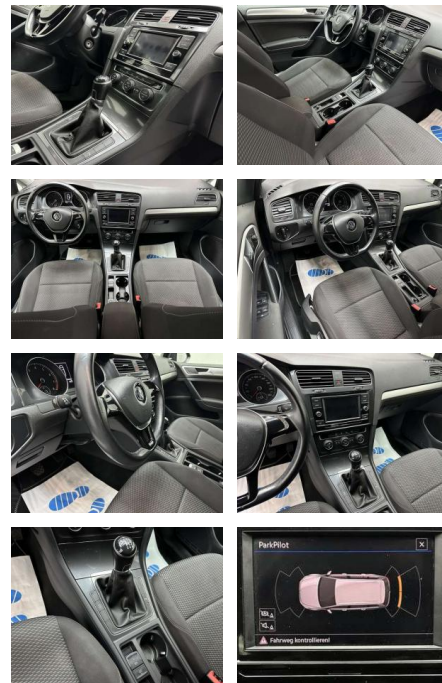

AC15-35

Angebotsnr.: