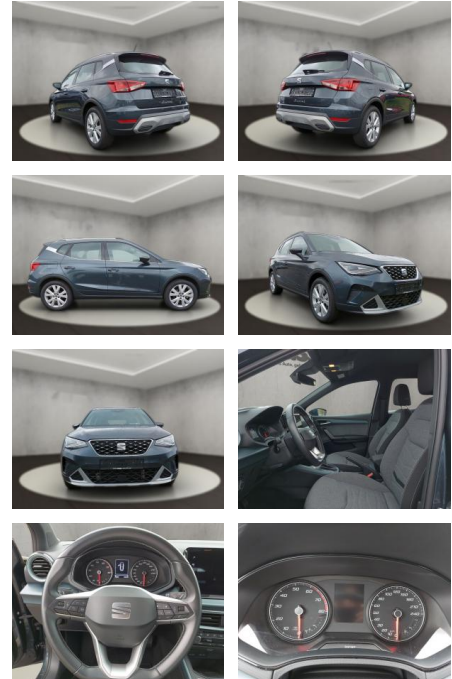

## Seat Arona 1.0 TSI Xperience OPF (EURO 6d)

AH54-10323 **Angebotsnr.:**

Erstzulassung:	Kilometer:	Farbe:	Leistung:	Kraftstoffart:
18.05.2022	34.534	grau	81 kW / 110 PS	Benzin

**PREIS**  
**20.720 €**

**FINANZIERUNGSBEISPIEL**  
 Laufzeit: 72 Monate      Anzahlung: 25 %  
 Basis-Finanzierung:\*      Mtl. Rate:  
 Zielraten-Finanzierung:\*\* **1.180 €**

### Multimedia

- Radio
- Navigation mit Bildschirm
- Bluetooth
- SEAT Media-System Touch Colour

- SEAT Media-System Touch Colour: Bluetooth-Schnittstelle mit Freisprecheinrichtung integriert
- SEAT Media-System Touch Colour: Radioempfang digital (DAB+)
- SEAT Media-System Touch Colour: USB-Schnittstelle vorn (2-fach)
- Sprachsteuerungs-System
- Ausstattungs-Paket: Pro: Bluetooth-Schnittstelle mit Freisprecheinrichtung integriert
- Apple CarPlay und Android Auto
- Ausstattungs-Paket: Pro: USB-Schnittstelle vorn (2-fach)
- \*Technik &