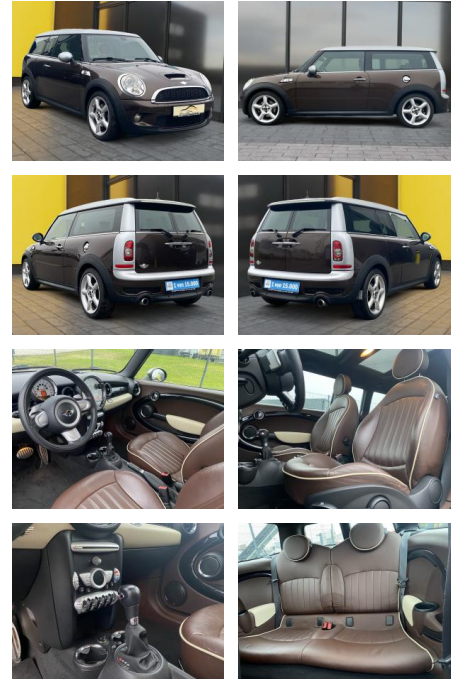

MINI Cooper S Clubman Aut.+Klima+Leder+Pano+Spor...

AB19-NB2-124Angebotsnr.:

Erstzulassung:	Kilometer:	Farbe:	Leistung:	Kraftstoffart:
06.02.2008	113.000	Braun	128 kW / 174 PS	Benzin

PREIS
10.770 €

FINANZIERUNGSBEISPIEL