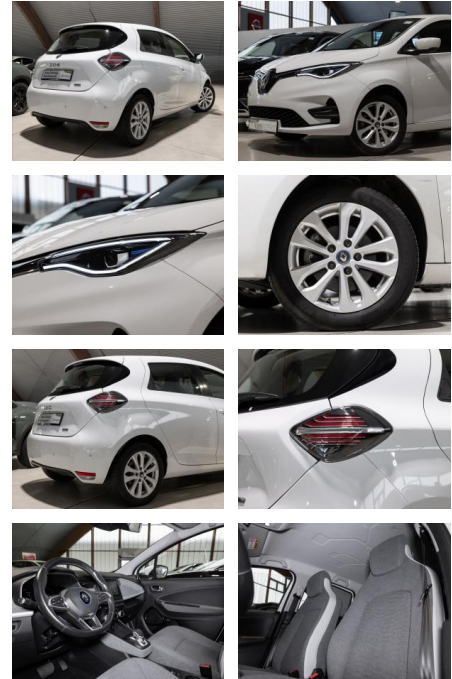

## Renault ZOE Experience (mit Batterie) Z.E. 50

RS04-16112 **Angebotsnr.:**

Erstzulassung:	Kilometer:	Farbe:	Leistung:	Kraftstoffart:
10.06.2020	35.648	Diverse	80 kW / 109 PS	Elektro

**PREIS**  
**14.730 €**