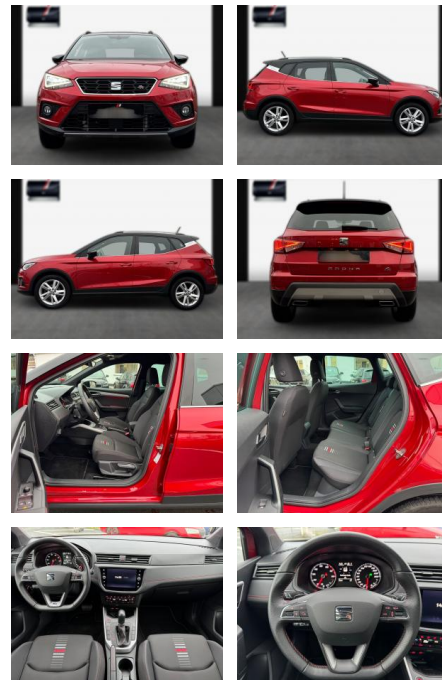

Seat Arona Aut. FR/Navi/ACC/LED/17"

SA13-MR029500 Angebotsnr.:

Erstzulassung:	Kilometer:	Farbe:	Leistung:	Kraftstoffart:
21.12.2020	29.300	Diverse	110 kW / 150 PS	Benzin

PREIS
22.310 €

FINANZIERUNGSBEISPIEL
Laufzeit: 72 Monate Anzahlung: 25 %
Basis-Finanzierung:* Mtl. Rate:
Zielraten-Finanzierung:** **194 €**

Multimedia

- USB
- Sprachsteuerung
- Touchscreen
- **Audio-Navigationssystem mit Touchscreen Farbbildschirm; Bluetooth-Schnittstelle mit Freisprecheinrichtung integriert; USB-Schnittstelle vorn (2-fach**
- Typ C); Full Link (MirrorLink
- Apple CarPlay und Android Auto); Sprachsteuerungs-System; Radioempfang digital (DAB+); Touch Screen; Mobile Online Dienste Seat Connect; Induktionsladeschale für Smartphone; 6 Lautsprecher
- ***Assistenzsysteme: Automatische Distanzregelung ACC; Berganfahr-Assistent (Hill-Holder); Totwinkel-Assistent mit Auspark-Assistent; Spurwechselassistent (Blind Spot Detection);**

- ***Innen: Klimaanlage Climatronic 2-Zonen; Klima-Komfort-Paket; Lenkrad (Leder) mit Multifunktion; Innenraumfilter; Pollenfilter; Fensterheber elektrisch; Bordcomputer; Kombiinstrument digital (8 Zoll); Gepäckraumabdeckung / Rollo; Lenksäule (Lenkrad) verstellbar; Lenksäule (Lenkrad) höhenverstellbar; Dachhimmel schwarz; Steckdose (12V-Anschluß) vorn; Armaturentafel Leder-Optik**
- ***Sitze + Polster: Sitzheizung vorn; Mittelarmlehne vorn; Sitze vorn höhenverstellbar; Sitz vorn links höhenverstellbar; Sportsitze vorn; Rücksitzlehne geteilt/klappbar (1/3-2/3); Sitz vorn rechts höhenverstellbar; Kopfstützen hinten; Kopfstützen vorn; Isofix-Aufnahmen für Kindersitz**
- ***Aussen: Zentralverriegelung mit**