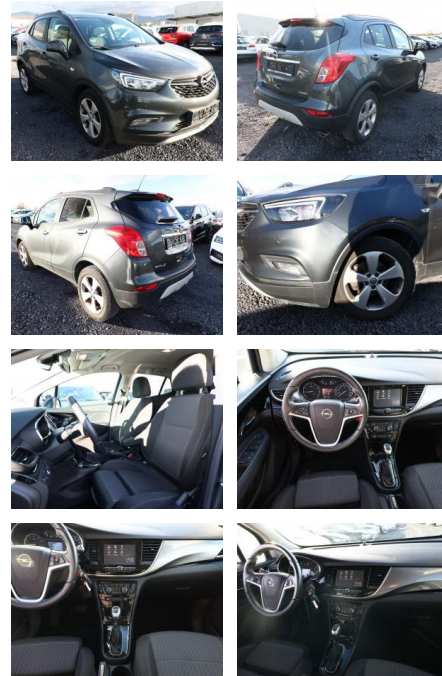

AT27-GW-ABO Angebotsnr.:

Erstzulassung:	Kilometer:	Farbe:	Leistung:	Kraftstoffart:
29.03.2017	47.700		103 kW / 140 PS	Benzin

PREIS
14.970 €

FINANZIERUNGSBEISPIEL

Laufzeit: 72 Monate Anzahlung: 25 %
Basis-Finanzierung:* Mtl. Rate:
Zielraten-Finanzierung:** **130 €**