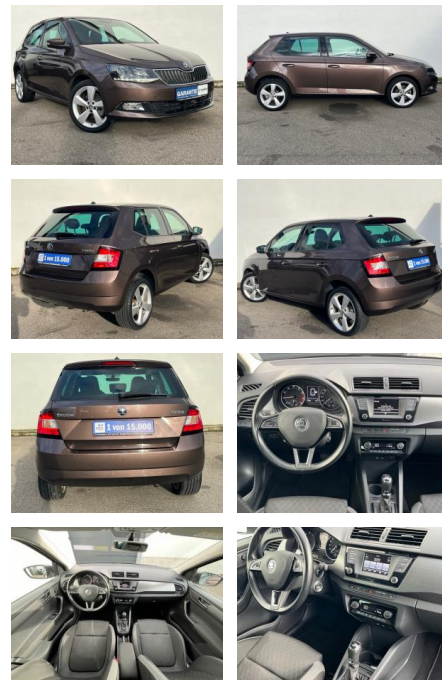

Skoda Fabia 1.2l TSI Style Green tec DSG SITZHEI...

AK82-PK2412-11268088r..

Erstzulassung:	Kilometer:	Farbe:	Leistung:	Kraftstoffart:
26.02.2015	30.000	Braun	81 kW / 110 PS	Benzin

PREIS
15.400 €

FINANZIERUNGSBEISPIEL