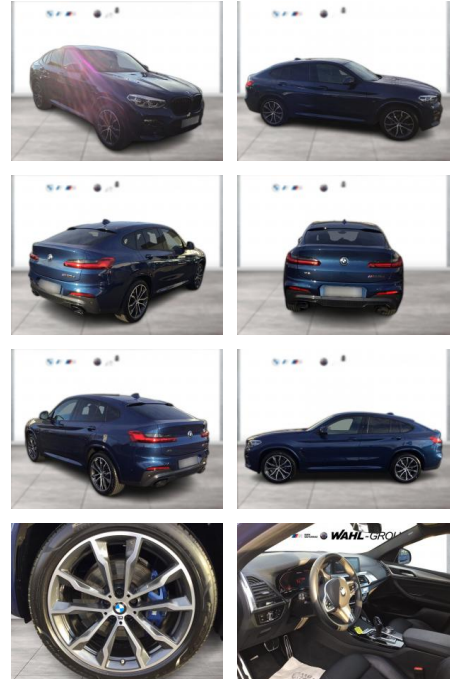

BMW X4 M40d LC PROF AKUSTIK ALARM

WG05-214415 Angebotsnr.:

Erstzulassung:	Kilometer:	Farbe:	Leistung:	Kraftstoffart:
01.04.2020	95.600	Blau	240 kW / 326 PS	Diesel

PREIS
46.710 €

FINANZIERUNGSBEISPIEL

Laufzeit: 72 Monate Anzahlung: 25 %
Basis-Finanzierung:* Mtl. Rate:
Zielraten-Finanzierung:** **405 €**