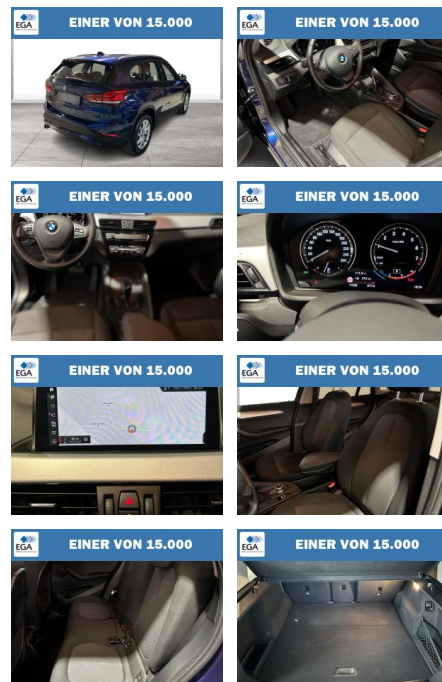

## BMW X1 sDrive18i Advantage AHK LED Navi SHZ

WG08-214806 Angebotsnr.:

Erstzulassung:	Kilometer:	Farbe:	Leistung:	Kraftstoffart:
01.03.2020	17.821	Blau	103 kW / 140 PS	Benzin

PREIS	FINANZIERUNGSBEISPIEL
<b>28.170 €</b>	Laufzeit: 72 Monate      Anzahlung: 25 % Basis-Finanzierung:*      Mtl. Rate: Zielraten-Finanzierung:** <b>244 €</b>

### Multimedia

- Radio
- Navigation mit Bildschirm
- MP3 Anschluss
- Bluetooth