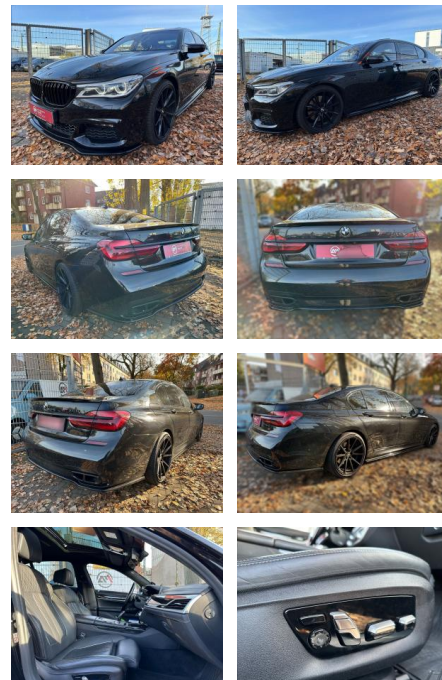

BMW 750 d xDrive M-Paket

AM64-4075547 **Angebotsnr.:**

Erstzulassung:	Kilometer:	Farbe:	Leistung:	Kraftstoffart:	Verbr. komb.	CO2-Emission	CO2-Klasse (WLTP)
07.04.2019	104.524	Diverse	294 kW / 400 PS	Diesel	6,2 l/100km	164 g/km	

Multimedia

- Soundsystem
- TV
- USB
- Verkehrszeichenerkennung
- Sprachsteuerung
- Touchscreen

Komfort

- Berganfahrassistent
- Beheizbare Frontscheibe
- Beheizbares Lenkrad
- Elektrische Heckklappe

- Lederlenkrad
- Lordosenstütze
- Keyless Entry