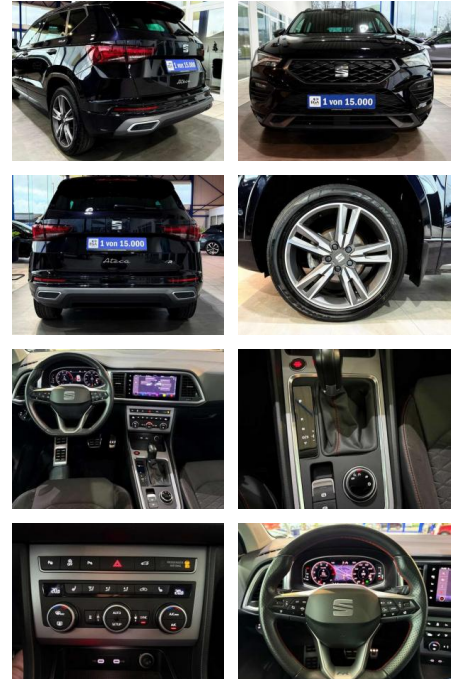

Ihr Ansprechpartner

Herr Peter Horn
E-Mail: info@ac-halberstadt.de
Telefon: 03941 6214460

Autozentrum Horn
Im Sülzeteiche 4 - 38820 Halberstadt - Tel.: 03941 / 6214460

Seat Ateca 1.5 TSI FR DSG LED Stdhz.

AV01-513263-1 ~~Angebotsnr.:~~

Erstzulassung:	Kilometer:	Farbe:	Leistung:	Kraftstoffart:
01.02.2022	38.550	Schwarz	110 kW / 150 PS	Benzin

PREIS
31.470 €

FINANZIERUNGSBEISPIEL

Laufzeit: 72 Monate   Anzahlung: 25 %
Basis-Finanzierung:*   Mtl. Rate:
Zielraten-Finanzierung:** **273 €**

* Basisfinanzierung: Anzahlung: 7.868 Euro, Laufzeit: 72 Monate, Nettodarlehen: 23.603 Euro, Gesamtbetrag: 37.128 Euro, Zinssätze: 7.71% Sollz. (gebunden), 7.99% eff.
** Zielratenfinanzierung: Anzahlung: 7.868 Euro, Laufzeit: 72 Monate, Nettodarlehen: 23.603 Euro, Zielrate: 17.309 Euro, Gesamtbetrag: 38.008 Euro, Zinssätze: 7.71% Sollz. (gebunden), 7.99% eff.,

Vermittlung für:
Repräsentatives Beispiel gem. § 17 Abs. 4 PAngV. Diese Finanzierungsangebote sind Beispiele. Gerne ermitteln wir für Sie Ihr individuelles Angebot.

Ausstattung

Sicherheit

- Anti-Blockiersystem ABS

Multimedia

- Radio

Weiteres

- 1 von 15.000 Fahrzeugen- .
- Sonderausstattung Anhängerkupplung (Kugelkopf mit elektr. Entriegelung)
- schwenkbar Business-Paket Infotain (Audiosystem: BeatsAudio Soundsystem
- 10 Lautsprecher
- Full Link (MirrorLink
- Apple CarPlay und Android Auto)
- Audio-Navigationssystem mit Touchscreen Farbbildschirm
- Sprachsteuerungs-System
- Induktionsladeschale für Smartphone
- Reserverad als Notrad)
- Fahrassistenz-System: Parklenkassistent

- 25 Zoll) Kombiinstrument digital (virtual cockpit) LM-Felgen 7x18 (Performance IV
- grau
- glanzgedreht) Licht- und Sicht-Paket (Lichtassistent (Coming Home
- Leaving Home)
- Licht- und Regensensor
- Innenspiegel mit Ablendautomatik)
- Metallic-Lackierung Rücksitzlehnen umklappbar mit Fernentriegelung im Kofferraum Standheizung mit Fernbedienung Sitzheizung vorne Serienausstattung 3. Bremsleuchte Ablagetasche an Vordersitzlehnen Airbag Beifahrerseite abschaltbar Airbag Fahrer-/Beifahrerseite
- Anti-Blockier-System (ABS)
- Antriebs-Schlupfregelung (ASR)
- Antriebsart: Frontantrieb Außenspiegel elektr. verstell-

- heiz- und anklappbar mit Spiegelabsenkung Außenspiegel grau Blinkleuchten LED in Außenspiegel integriert Bluetooth-Schnittstelle mit Freisprecheinrichtung integriert (Bluetooth Audio-Streaming)
- Bordcomputer Brillenfach Dachreling Doppeltonhorn Einstiegsleisten beleuchtet Elektron.
- Querdifferentialsperre (XDS) Elektron. Stabilitätskontrolle (ESC)
- Fahrassistenz-System: Berganfahr-Assistent (Hill-Holder)
- Fahrassistenz-System: Fahrprofilauswahl (SEAT Drive Profile) (Progressivlenkung)
- Fahrassistenz-System: Müdigkeitserkennung
- Fahrassistenz-System: Umfeldbeobachtungssystem (Front assist) mit City-Notbremsfunktion Fensterheber elektrisch vorn + hinten mit

STÄNDIG ÜBER 15.000 FAHRZEUGE IM BESTAND!