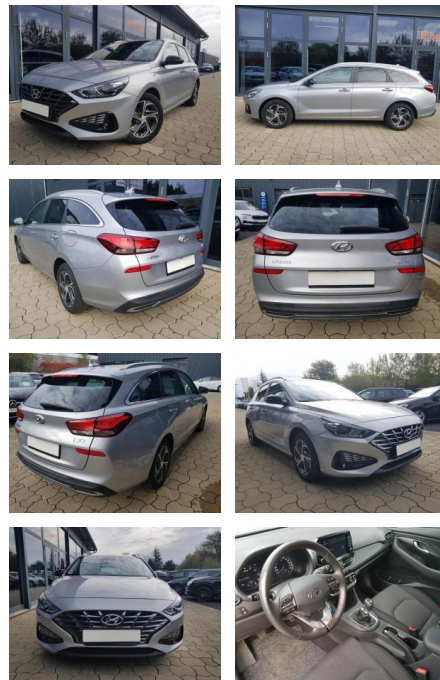

AI08-215604 **Angebotsnr.:**

Erstzulassung:	Kilometer:	Farbe:	Leistung:	Kraftstoffart:
01.07.2023	23.750	Diverse	88 kW / 120 PS	Benzin

PREIS
19.010 €

FINANZIERUNGSBEISPIEL

Laufzeit: 72 Monate Anzahlung: 25 %
Basis-Finanzierung:* Mtl. Rate:
Zielraten-Finanzierung:** **165 €**