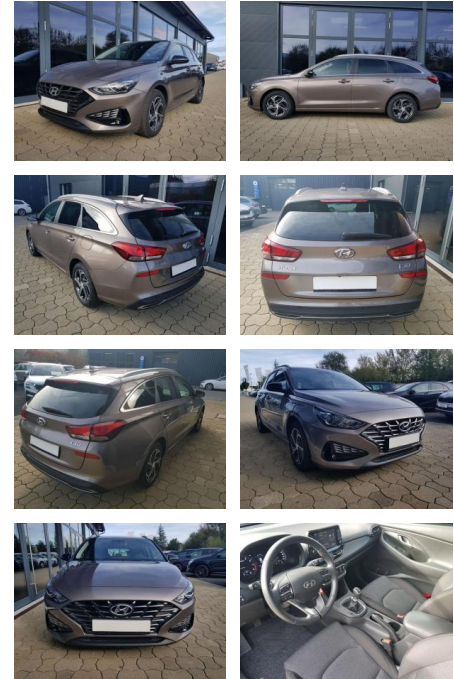

Hyundai i30 Hyundai Kombi Smart Schalter 88KW

AI08-215596 **Angebotsnr.:**

Erstzulassung:	Kilometer:	Farbe:	Leistung:	Kraftstoffart:
01.06.2023	38.100	Diverse	88 kW / 120 PS	Benzin

PREIS
18.500 €

FINANZIERUNGSBEISPIEL