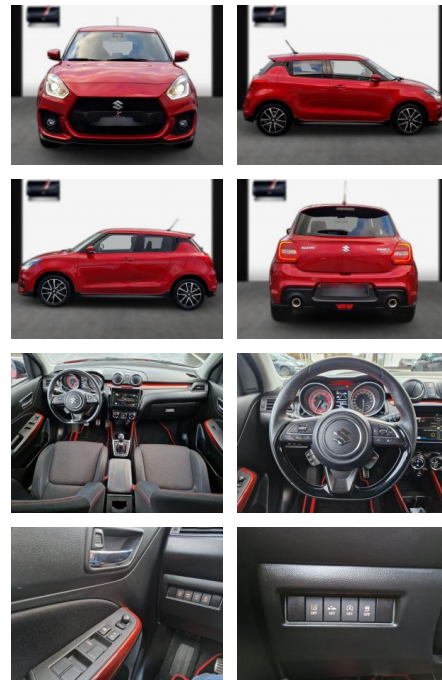

Suzuki Swift Sport-5trg/Navi/LED/8-fach bereift

SA13-108047 Angebotsnr.:

Erstzulassung:	Kilometer:	Farbe:	Leistung:	Kraftstoffart:
13.10.2018	39.000	Diverse	103 kW / 140 PS	Benzin

PREIS
17.370 €

FINANZIERUNGSBEISPIEL
Laufzeit: 72 Monate Anzahlung: 25 %
Basis-Finanzierung:* Mtl. Rate:
Zielraten-Finanzierung:** **151 €**