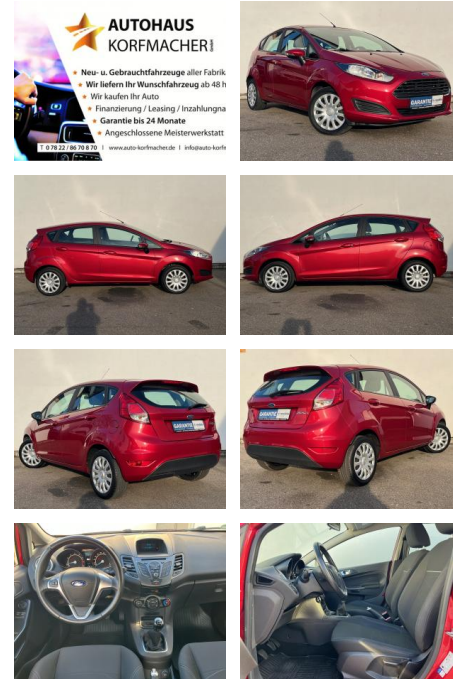

Ford Fiesta 1.25 Trend KLIMA SITZHEIZG EU6 TOP

AK82-PK2412-07162019

**AUTOHAUS
KORFMACHER**
 • Neu- u. Gebrauchtfahrzeuge aller Fabrik
 • Wir liefern Ihr Wunschfahrzeug ab 48 h
 • Wir kaufen Ihr Auto
 • Finanzierung / Leasing / Inzahlungnahme
 • Garantie bis 24 Monate
 • Angeschlossene Meisterwerkstatt
 www.auto-korfmacher.de | info@auto-korfmacher.de

Erstzulassung:	Kilometer:	Farbe:	Leistung:	Kraftstoffart:
12.12.2015	20.000	Rot	60 kW / 82 PS	Benzin

PREIS	FINANZIERUNGSBEISPIEL	
10.770 €	Laufzeit: 72 Monate Anzahlung: 25 % Basis-Finanzierung:* Mtl. Rate: Zielraten-Finanzierung:** Mtl. Rate: 93 €	* Basisfinanzierung: Anzahlung: 2.693 Euro, Laufzeit: 72 Monate, Nettodarlehen: 8.078 Euro, Gesamtbetrag: 12.707 Euro, Zinssätze: 7.71% Sollz. (gebunden), 7.99% eff. ** Zielratenfinanzierung: Anzahlung: 2.693 Euro, Laufzeit: 72 Monate, Nettodarlehen: 8.078 Euro, Zielrate: 5.924 Euro, Gesamtbetrag: 13.008 Euro, Zinssätze: 7.71% Sollz. (gebunden), 7.99% eff., Vermittlung für: Repräsentatives Beispiel gem. § 17 Abs. 4 PAngV. Diese Finanzierungsangebote sind Beispiele. Gerne ermitteln wir für Sie Ihr individuelles Angebot.