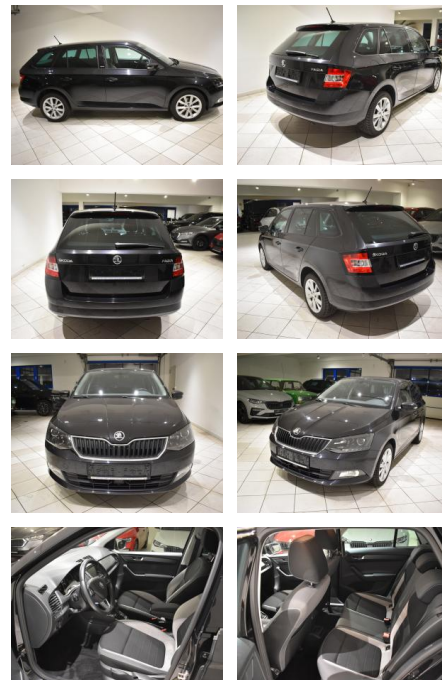

## Skoda Fabia Combi 1.2TSI JOY SHZ NAVI Skoda Chec...

AH44-ATS 469 **Angebotsnr.:**

**VERKAUFT**

Erstzulassung:	Kilometer:	Farbe:	Leistung:	Kraftstoffart:
22.01.2016	64.993	Schwarz	81 kW / 110 PS	Benzin