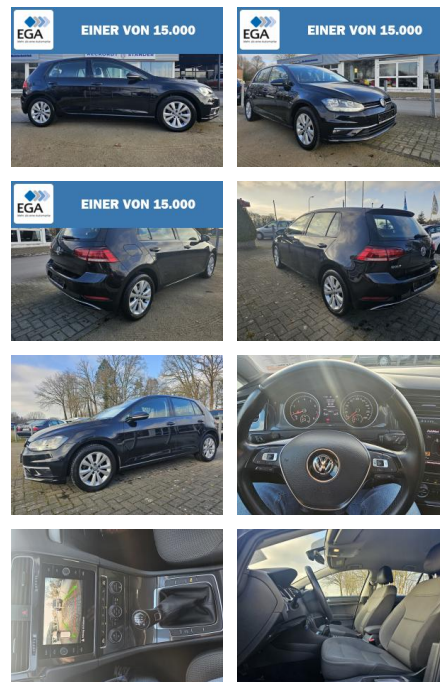

Volkswagen Golf VII 1.4 TSI BMT Comfortline, Rü...

RS03-DS2412-05160311

EINER VON 15.000

Erstzulassung:	Kilometer:	Farbe:	Leistung:	Kraftstoffart:
07.08.2018	83.200		92 kW / 125 PS	Benzin

PREIS
16.960 €

FINANZIERUNGSBEISPIEL
Laufzeit: 72 Monate Anzahlung: 25 %
Basis-Finanzierung:* Mtl. Rate:
Zielraten-Finanzierung:** **147 €**