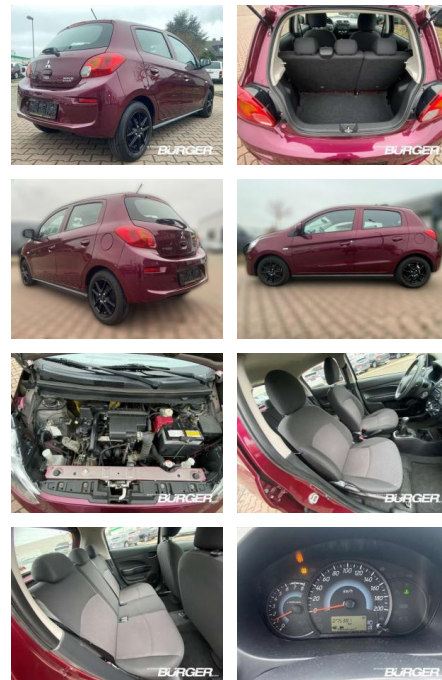

Mitsubishi Space Star Edition 100 1.0 Klima

CB01-H005063Angebotsnr.:

Erstzulassung:	Kilometer:	Farbe:	Leistung:	Kraftstoffart:
01.01.2018	75.381	Rot	52 kW / 71 PS	Benzin

PREIS
8.680 €

FINANZIERUNGSBEISPIEL
Laufzeit: 72 Monate Anzahlung: 25 %
Basis-Finanzierung:* Mtl. Rate:
Zielraten-Finanzierung:** Mtl. Rate: **75 €**