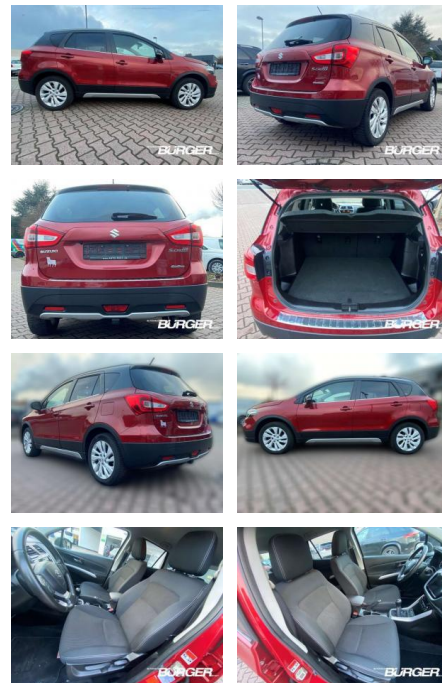

Suzuki SX4 S-Cross 1.0 4WD Navi Kamera Tempo

CB01-538432 **Angebotsnr.:**

Erstzulassung:	Kilometer:	Farbe:	Leistung:	Kraftstoffart:
01.10.2017	79.714	Rot	82 kW / 111 PS	Benzin

PREIS	FINANZIERUNGSBEISPIEL	
15.380 €	Laufzeit: 72 Monate	Anzahlung: 25 %
	Basis-Finanzierung:**	Mtl. Rate:
	Zielraten-Finanzierung:**	133 €