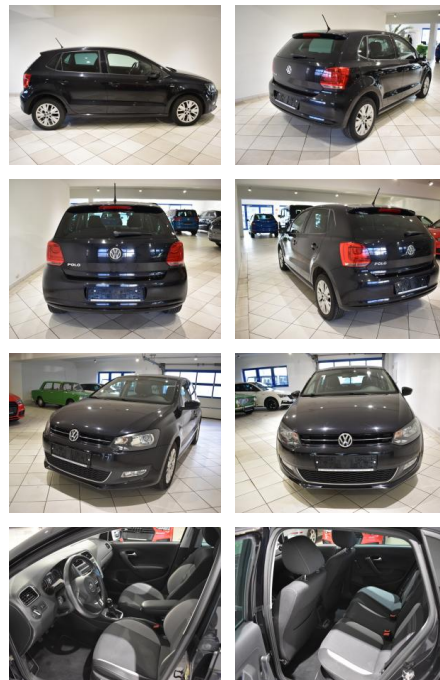

Volkswagen Polo 1.2 SHZ GRA Berganfahrhilfe

AH44-ATS 352 **Angebotsnr.:**

Erstzulassung:	Kilometer:	Farbe:	Leistung:	Kraftstoffart:
25.04.2013	168.676	Schwarz	51 kW / 69 PS	Benzin

PREIS
8.410 €

FINANZIERUNGSBEISPIEL