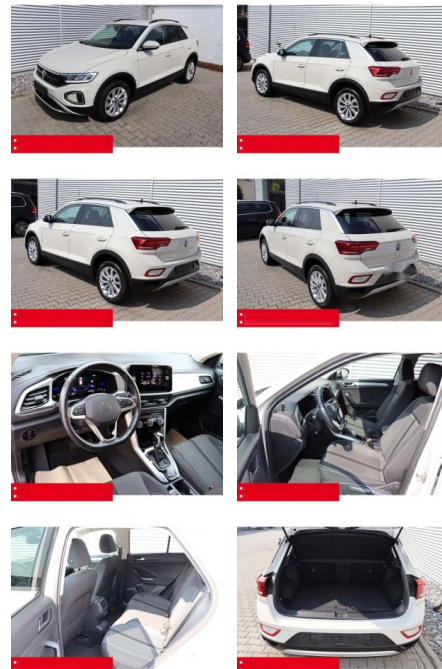

## Volkswagen T-Roc 1.5 TSI DSG Life AHK LED NAVI

BS05-4700\_GW Angebot Nr.:

Erstzulassung:	Kilometer:	Farbe:	Leistung:	Kraftstoffart:	Verbr. komb.	CO2-Emission	CO2-Klasse (WLTP)
01.05.2023	41.050		110 kW / 150 PS	Benzin	6,4 l/100km	144 g/km	E