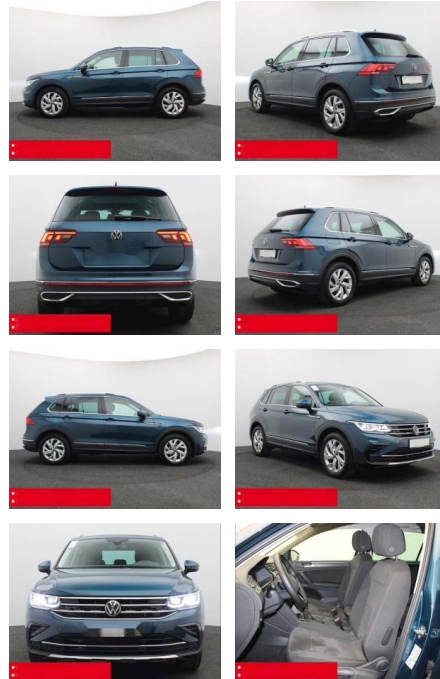

Volkswagen Tiguan 2.0 TDI DSG Elegance PANO AHK

BS05-74596_GW050117r..

Erstzulassung:	Kilometer:	Farbe:	Leistung:	Kraftstoffart:	Verbr. komb.	CO2-Emission	CO2-Klasse (WLTP)
01.10.2023	13.510		110 kW / 150 PS	Diesel	5,8 l/100km	151 g/km	E

Ausstattung

- Sicherheit**
 - Anti-Blockiersystem ABS
 - verstellbar mit Beifahrerabsenkung und Umfeldbeleuchtung Fensterheber elektrisch Multifunktions-Lederlenkrad Innenspiegel automatisch abblendend KEYLESS ACCES - Schlüssellose Zentralverriegelung KEYLESS START - Schlüsselloses Startsystem LENKRAD BEHEIZBAR Raucherpaket (modellabhängig mit 12-V-Steckdose)
 - Zwischenverkauf und Irrtümer vorbehalten.
- Multimedia**
 - Radio
- Weiteres**
 - Diesel
 - HIGHLIGHTS PANORAMA-SCHIEBEDACH NAVIGATIONSSYSTEM DISCOVER MEDIA incl. Streaming und Internet LM-Felgen 18 FRANKFURT ANHÄNGEVORRICHTUNG (anklapp-/schwenkbar) MATRIX LED-SCHEINWERFER RÜCKFAHRKAMERA ASSISTENZ-SYSTEME ACC-ABSTANDSTEMPOMAT-ADAPTIVE CRUISE CONTROL Müdigkeitserkennung NOTBREMSASSISTENT PARKLENK-ASSISTENT SPURHALTE-ASSISTENT SPURWECHSELASSISTENT SIDE ASSIST TRAVEL ASSIST LIGHT ASSIST VERKEHRSZEICHENERKENNUNG
 - Lendenwirbelstütze/n INNEN-AUSSTATTUNG Gepäckraumboden variabel höheneinstellbar Rücksitzlehne geteilt umklappbar Sitzhöhenverstellung vorne 2x Beifahrersitzlehne komplett umklappbar AUSSEN-AUSSTATTUNG Dachreling Silber/Alu-Optik Abgedunkelte Scheiben ab B-Säule Metallic-Lackierung LICHT & SICHT LED-Tagfahrlicht Nebelbeleuchtung mit 30 Farben Schlechtwetterlicht und Abbiegelicht Coming Home Funktion TECHNIK Regensensor