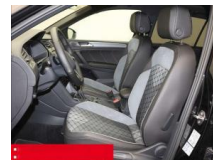

Volkswagen Tiguan 2.0 TDI DSF 4Mo. R-Line

BS05-76431_Gewinnjahr: 2024

Erstzulassung:	Kilometer:	Farbe:	Leistung:	Kraftstoffart:	Verbr. komb.	CO2-Emission	CO2-Klasse (WLTP)
01.01.2024	22.000	Schwarz	147 kW / 200 PS	Diesel	6,6 l/100km	172 g/km	F

PREIS
47.040 €

FINANZIERUNGSBEISPIEL

Laufzeit: 72 Monate   Anzahlung: 25 %
Basis-Finanzierung:*   Mtl. Rate:
Zielraten-Finanzierung:** **408 €**

* Basisfinanzierung: Anzahlung: 11.760 Euro, Laufzeit: 72 Monate, Nettodarlehen: 35.280 Euro, Gesamtbetrag: 55.497 Euro, Zinssätze: 7.71% Sollz. (gebunden), 7.99% eff.
** Zielratenfinanzierung: Anzahlung: 11.760 Euro, Laufzeit: 72 Monate, Nettodarlehen: 35.280 Euro, Zielrate: 25.872 Euro, Gesamtbetrag: 56.812 Euro, Zinssätze: 7.71% Sollz. (gebunden), 7.99% eff.,

Vermittlung für:
Repräsentatives Beispiel gem. § 17 Abs. 4 PAngV. Diese Finanzierungsangebote sind Beispiele. Gerne ermitteln wir für Sie Ihr individuelles Angebot.

Ausstattung

Sicherheit

- Anti-Blockiersystem ABS

Multimedia

- Radio

Weiteres

- Diesel
- HIGHLIGHTS PANORAMA-SCHIEBEDACH
- NAVIGATIONSSYSTEM DISCOVER MEDIA incl. Streaming und Internet LM-Felgen 19
- VALENCIA IQ.LIGHT - LED-Matrixscheinwerfer
- ANHÄNGEVORRICHTUNG (anklapp-/schwenkbar)
- RÜCKFAHRKAMERA
- ASSISTENZ-SYSTEME
- ACC-ABSTANDSTEMPOMAT-ADAPTIVE CRUISE
- CONTROL Fernlichtassistent DYNAMIK LIGHT
- ASSIST (blendfreies FL) FRONT ASSIST
- Müdigkeitserkennung NOTBREMSASSISTENT
- PARKLENK-ASSISTENT SPURHALTE-ASSISTENT
- LED-Rückleuchten Metallic-Lackierung
- verstellbar mit Beifahrerabsenkung und Umfeldbeleuchtung Fensterheber elektrisch Multifunktions-Lederlenkrad
- BEHEIZBAR Multifunktions-Lederlenkrad und Schaltwippen Innenspiegel automatisch abblendend
- KEYLESS ACCES - Schlüssellose Zentralverriegelung
- KEYLESS START - Schlüssellose Startsystem
- Lendenwirbelstütze/n
- INNEN-AUSSTATTUNG Rücksitzlehne geteilt umklappbar
- Sitzhöhenverstellung vorne
- 2x 2 USB-Schnittstellen (Typ C) in der Mittelkonsole
- vorn Beifahrersitzlehne komplett umklappbar
- DACHHIMMEL IN SCHWARZ
- AUSSEN-AUSSTATTUNG Dachreling schwarz
- Abgedunkelte Scheiben ab B-Säule
- Black-Style Design - Leiste zwischen Scheinwerfern/Griffmulden beleuchtet und Spiegelgehäuse schwarz

- Zwischenverkauf und Irrtümer vorbehalten.

STÄNDIG ÜBER 15.000 FAHRZEUGE IM BESTAND!