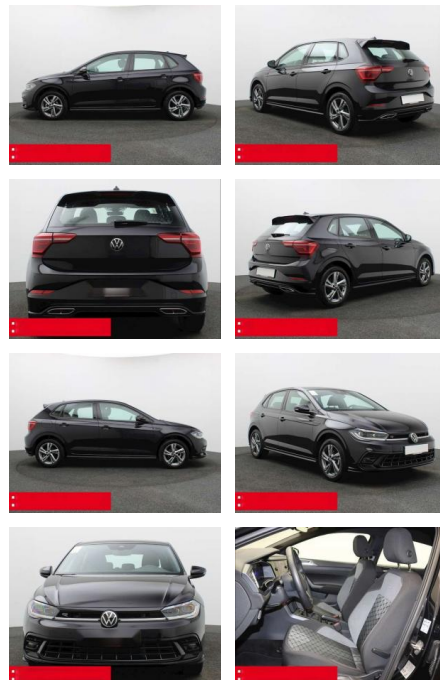

BS05-75421_GW050519..

Erstzulassung:	Kilometer:	Farbe:	Leistung:	Kraftstoffart:	Verbr. komb.	CO2-Emission	CO2-Klasse (WLTP)
01.11.2023	19.520	Schwarz	70 kW / 95 PS	Benzin	5,2 l/100km	119 g/km	D

PREIS
21.500 €