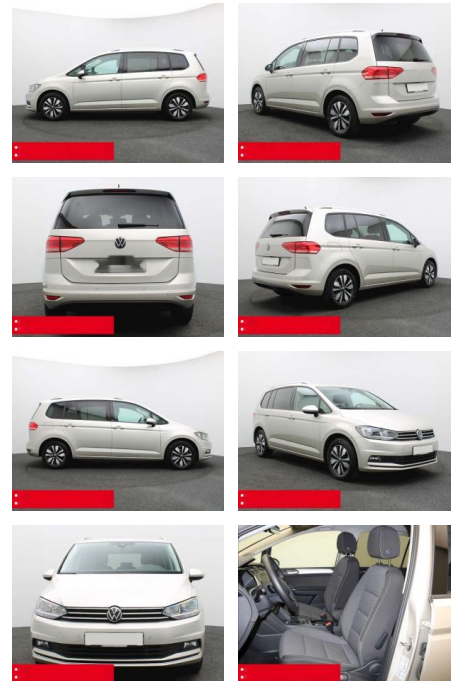

## Volkswagen Touran 1.5 TSI DSG Move 7-S. KINDERSI...

BS05-76437\_Gangbohr..

Erstzulassung:	Kilometer:	Farbe:	Leistung:	Kraftstoffart:	Verbr. komb.	CO2-Emission	CO2-Klasse (WLTP)
01.01.2024	22.250	Silber	110 kW / 150 PS	Benzin	6,8 l/100km	153 g/km	E