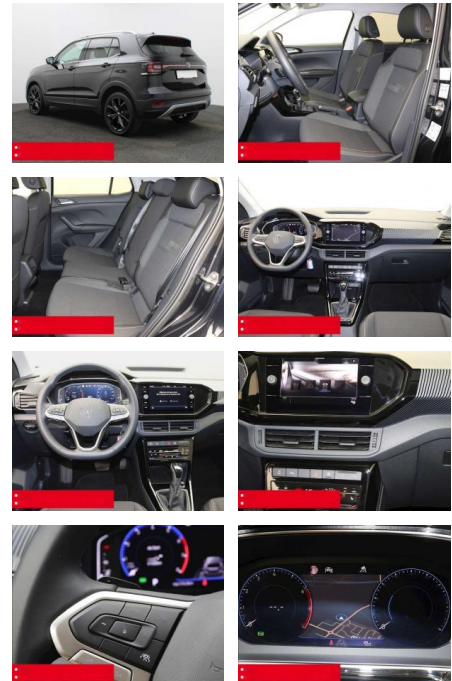

Volkswagen T-Cross 1.0 TSI DSG Style NAVI KAMERA

BS05-76420_Gewinnplanr.: **Angaben:**

Erstzulassung:	Kilometer:	Farbe:	Leistung:	Kraftstoffart:	Verbr. komb.	CO2-Emission	CO2-Klasse (WLTP)
01.01.2024	20.300	Schwarz	81 kW / 110 PS	Benzin	6,3 l/100km	144 g/km	E

- Zwischenverkauf und Irrtümer vorbehalten.

Multimedia

- Radio

Weiteres

- HIGHLIGHTS NAVIGATIONSSYSTEM DISCOVER MEDIA incl. Streaming und Internet
- LM-Felgen 18 KÖLN RÜCKFAHRKAMERA
- ASSISTENZ-SYSTEME
- ACC-ABSTANDSTEMPOMAT-ADAPTIVE CRUISE CONTROL Berganfahr-Assistent
- BLIND-SPOT-Assistent und
- AUSPARK-Assistent Fernlichtassistent
- LIGHT ASSIST FRONT ASSIST
- Müdigkeitserkennung NOTBREMSASSISTENT
- SPURHALTE-ASSISTENT TRAVEL ASSIST LIGHT
- ASSIST VERKEHRSZEICHENERKENNUNG
- Fußgängererkennung Einparkhilfe PDC vorne und hinten INFOTAINMENT &