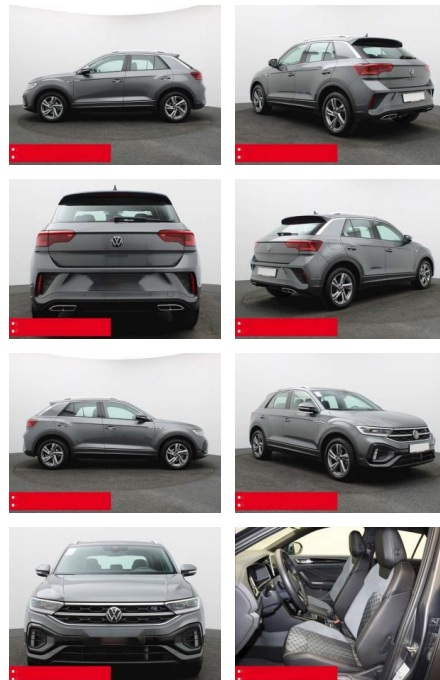

BS05-76729_Gewinnr.:

Erstzulassung:	Kilometer:	Farbe:	Leistung:	Kraftstoffart:	Verbr. komb.	CO2-Emission	CO2-Klasse (WLTP)
01.01.2024	22.855	Grau	110 kW / 150 PS	Benzin	6,4 l/100km	144 g/km	E

PREIS
34.680 €