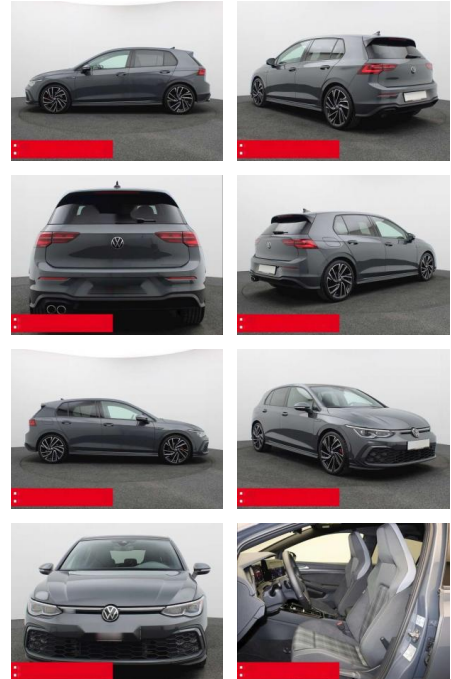

BS05-73761_Golf 8 2.0 TDI DSG GTD PANO IQ.LIGHT

Erstzulassung:	Kilometer:	Farbe:	Leistung:	Kraftstoffart:	Verbr. komb.	CO2-Emission	CO2-Klasse (WLTP)
01.11.2023	25.345	Grau	147 kW / 200 PS	Diesel	5,3 l/100km	139 g/km	E

Ausstattung

- Sicherheit**
- Anti-Blockiersystem ABS
 - Zwischenverkauf und Irrtümer vorbehalten.
- Multimedia**
- Radio
- Weiteres**
- Diesel
 - HIGHLIGHTS PANORAMA-SCHIEBEDACH
 - NAVIGATIONSSYSTEM DISCOVER MEDIA incl. Streaming und Internet LM-Felgen 19
 - ADELAIDE IQ.LIGHT - LED-Matrixscheinwerfer
 - TOP-SPORT-SITZE
 - RÜCKFAHRKAMERA ASSISTENZ-SYSTEME
 - ACC-ABSTANDSTEMPOMAT-ADAPTIVE CRUISE CONTROL Fernlichtassistent
 - DYNAMIK LIGHT ASSIST (blendfreies FL) FRONT ASSIST mit Fußgänger- und Radfahrererkennung
 - Müdigkeitserkennung NOTBREMSASSISTENT
 - PARKLENK-ASSISTENT SPURHALTE-ASSISTENT
 - TRAVEL ASSIST VERKEHRSZEICHENERKENNUNG