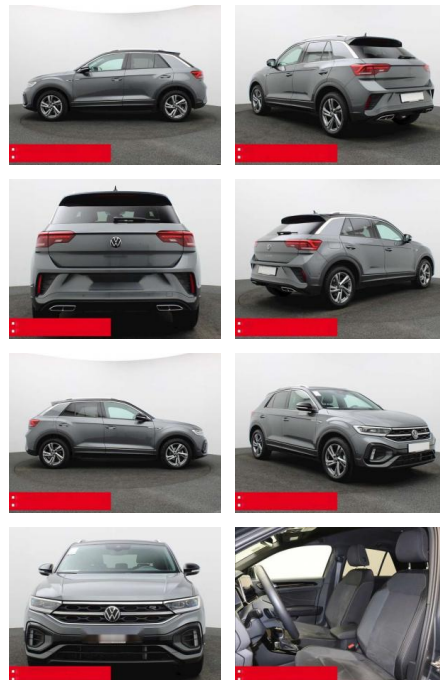

## Volkswagen T-Roc 1.5 TSI DSG R-Line IQ.DRIVE

BS05-76506\_GW\_05012024

Erstzulassung:	Kilometer:	Farbe:	Leistung:	Kraftstoffart:	Verbr. komb.	CO2-Emission	CO2-Klasse (WLTP)
01.01.2024	19.830	Grau	110 kW / 150 PS	Benzin	6,3 l/100km	143 g/km	E