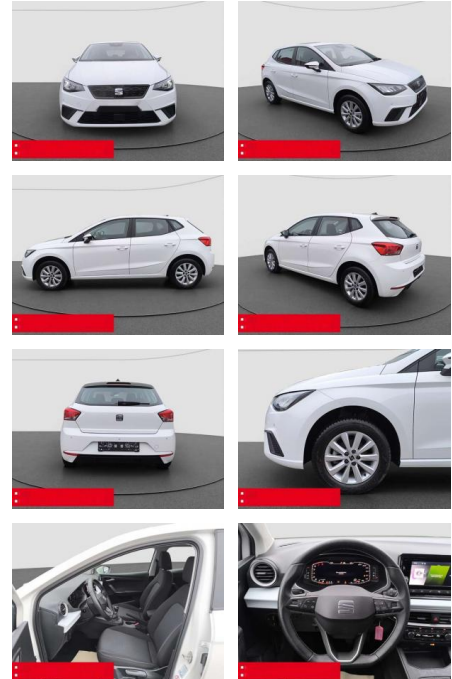

Seat Ibiza 1.0 TSI Style LED RFK PDC TEMPOMAT

BS05-5590_GW Angebotsnr.:

Erstzulassung:	Kilometer:	Farbe:	Leistung:	Kraftstoffart:	Verbr. komb.	CO2-Emission	CO2-Klasse (WLTP)
01.02.2023	13.800	Weiß	70 kW / 95 PS	Benzin	5,5 l/100km	124 g/km	D