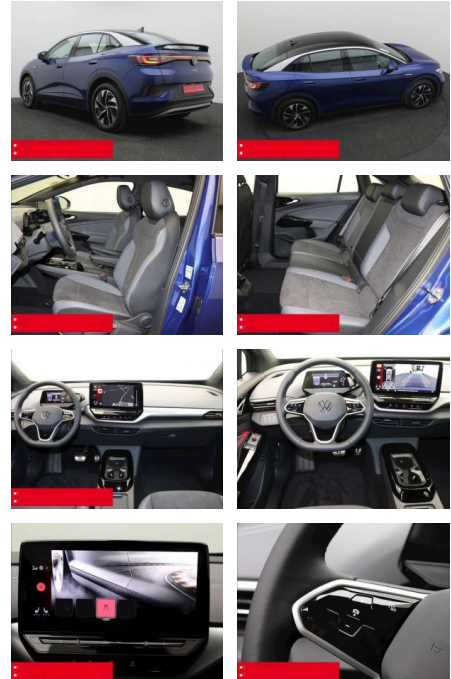

Ihr Ansprechpartner

Herr Peter Horn
E-Mail: info@ac-halberstadt.de
Telefon: 03941 6214460

Autozentrum Horn
Im Sülzeteiche 4 - 38820 Halberstadt - Tel.: 03941 / 6214460

Volkswagen ID.5 Pro Perf. 360 KAMERA WÄRMEP

BS05-64636_GW...
Angebotsnr.: