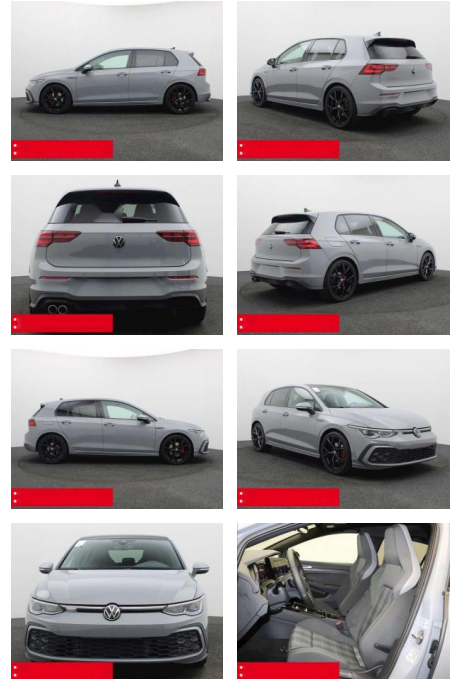

## Volkswagen Golf 8 2.0 TDI DSG GTD PANO IQ.LIGHT

BS05-75035\_Golf 8 2.0 TDI DSG GTD PANO IQ.LIGHT

Erstzulassung:	Kilometer:	Farbe:	Leistung:	Kraftstoffart:	Verbr. komb.	CO2-Emission	CO2-Klasse (WLTP)
01.11.2023	27.805		147 kW / 200 PS	Diesel	5,3 l/100km	139 g/km	E