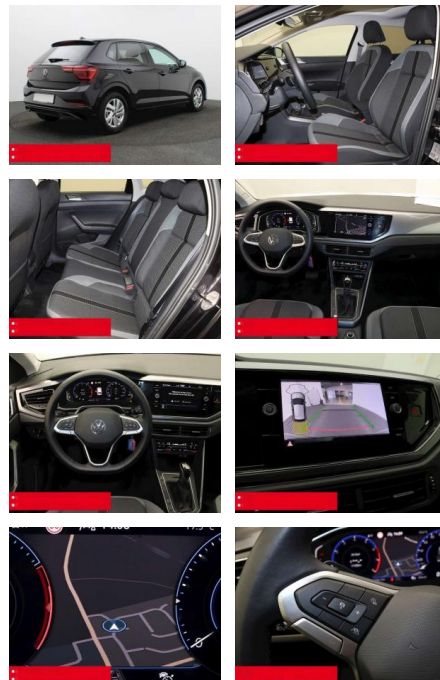

Ihr Ansprechpartner

Herr Peter Horn
E-Mail: info@ac-halberstadt.de
Telefon: 03941 6214460

Autozentrum Horn
Im Sülzeteiche 4 - 38820 Halberstadt - Tel.: 03941 / 6214460

Volkswagen Polo 1.0 TSI DSG Style PANO IQ.DRIVE

BS05-75469_GW050117..

Erstzulassung:	Kilometer:	Farbe:	Leistung:	Kraftstoffart:	Verbr. komb.	CO2-Emission	CO2-Klasse (WLTP)
01.12.2023	6.785	Schwarz	81 kW / 110 PS	Benzin	5,8 l/100km	131 g/km	D

PREIS
24.890 €

FINANZIERUNGSBEISPIEL

Laufzeit: 72 Monate   Anzahlung: 25 %
Basis-Finanzierung:*   Mtl. Rate:
Zielraten-Finanzierung:** **216 €**

* Basisfinanzierung: Anzahlung: 6.223 Euro, Laufzeit: 72 Monate, Nettodarlehen: 18.668 Euro, Gesamtbetrag: 29.365 Euro, Zinssätze: 7.71% Sollz. (gebunden), 7.99% eff.
** Zielratenfinanzierung: Anzahlung: 6.223 Euro, Laufzeit: 72 Monate, Nettodarlehen: 18.668 Euro, Zielrate: 13.690 Euro, Gesamtbetrag: 30.061 Euro, Zinssätze: 7.71% Sollz. (gebunden), 7.99% eff.,

Vermittlung für:
Repräsentatives Beispiel gem. § 17 Abs. 4 PAngV. Diese Finanzierungsangebote sind Beispiele. Gerne ermitteln wir für Sie Ihr individuelles Angebot.

Ausstattung

Sicherheit

- Anti-Blockiersystem ABS

- Zwischenverkauf und Irrtümer vorbehalten.

Multimedia

- Radio

Weiteres

- HIGHLIGHTS Sondermodell STYLE
- PANORAMA-SCHIEBEDACH NAVIGATIONSSYSTEM
- DISCOVER MEDIA incl. Streaming und Internet LM-Felgen 15 RONDA IQ.LIGHT - LED-Matrixscheinwerfer RÜCKFAHRKAMERA ASSISTENZ-SYSTEME ACC-ABSTANDSTEMPOMAT-ADAPTIVE CRUISE CONTROL Berganfahr-Assistent Fernlichtassistent DYNAMIK LIGHT ASSIST (blendfreies FL) Müdigkeitserkennung NOTBREMSASSISTENT SPURHALTE-ASSISTENT TRAVEL ASSIST VERKEHRSZEICHENERKENNUNG Fußgängererkennung Einparkhilfe PDC vorne und hinten INFOTAINMENT &

STÄNDIG ÜBER 15.000 FAHRZEUGE IM BESTAND!