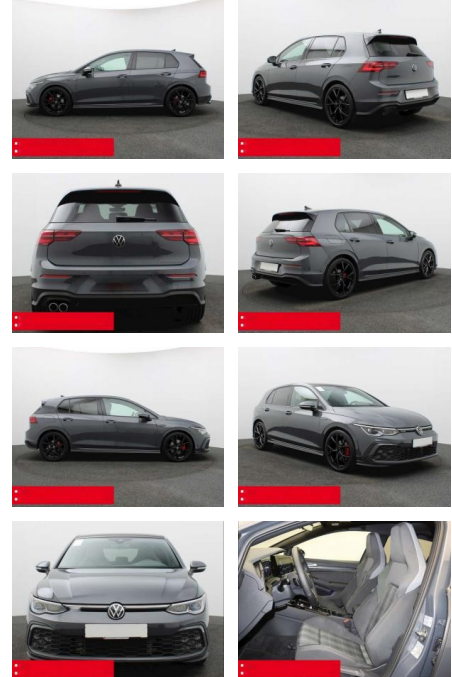

Volkswagen Golf 8 2.0 TDI DSG GTD PANO IQ.LIGHT

BS05-75076_Golf8Pano...
 Angebotsnr.:

Erstzulassung:	Kilometer:	Farbe:	Leistung:	Kraftstoffart:	Verbr. komb.	CO2-Emission	CO2-Klasse (WLTP)
01.11.2023	17.410	Grau	147 kW / 200 PS	Diesel	5,3 l/100km	139 g/km	E